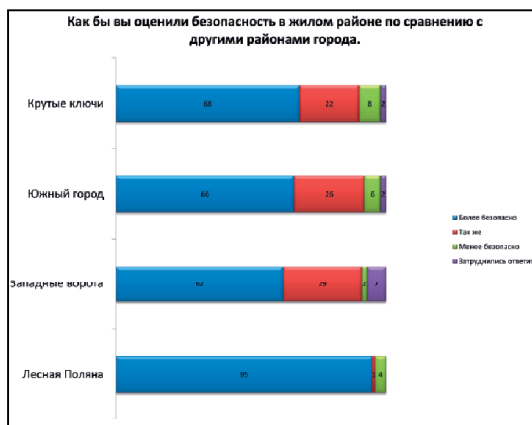

Новая спортивная площадка в Лесной Сказке.