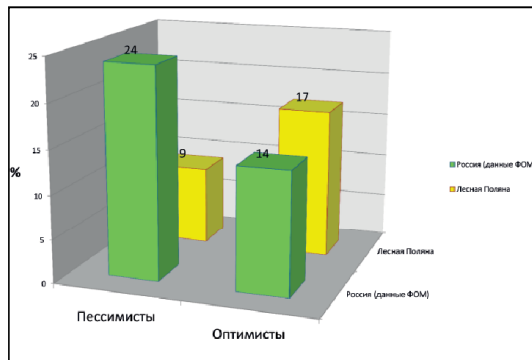

Новая спортивная площадка в Лесной Сказке.